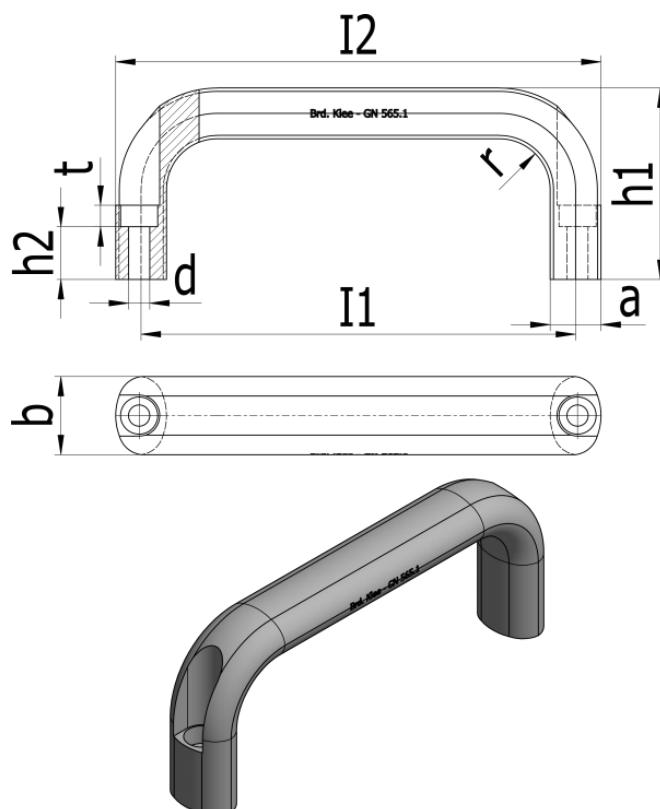

Varenummer: 20565120112SW
Beskrivelse: E+G Bøjlegreb GN 565.1-20-112-SW

Mål

$a = 13$
 $b = 20$
 $d = 5.4$
 $h_1 = 49$
 $h_2 = 13.5$
 $I_1 = 112$
 $I_2 = 124$
 $r = 13$

$T_{min} = 5.5$
Vægt i (g) = 97